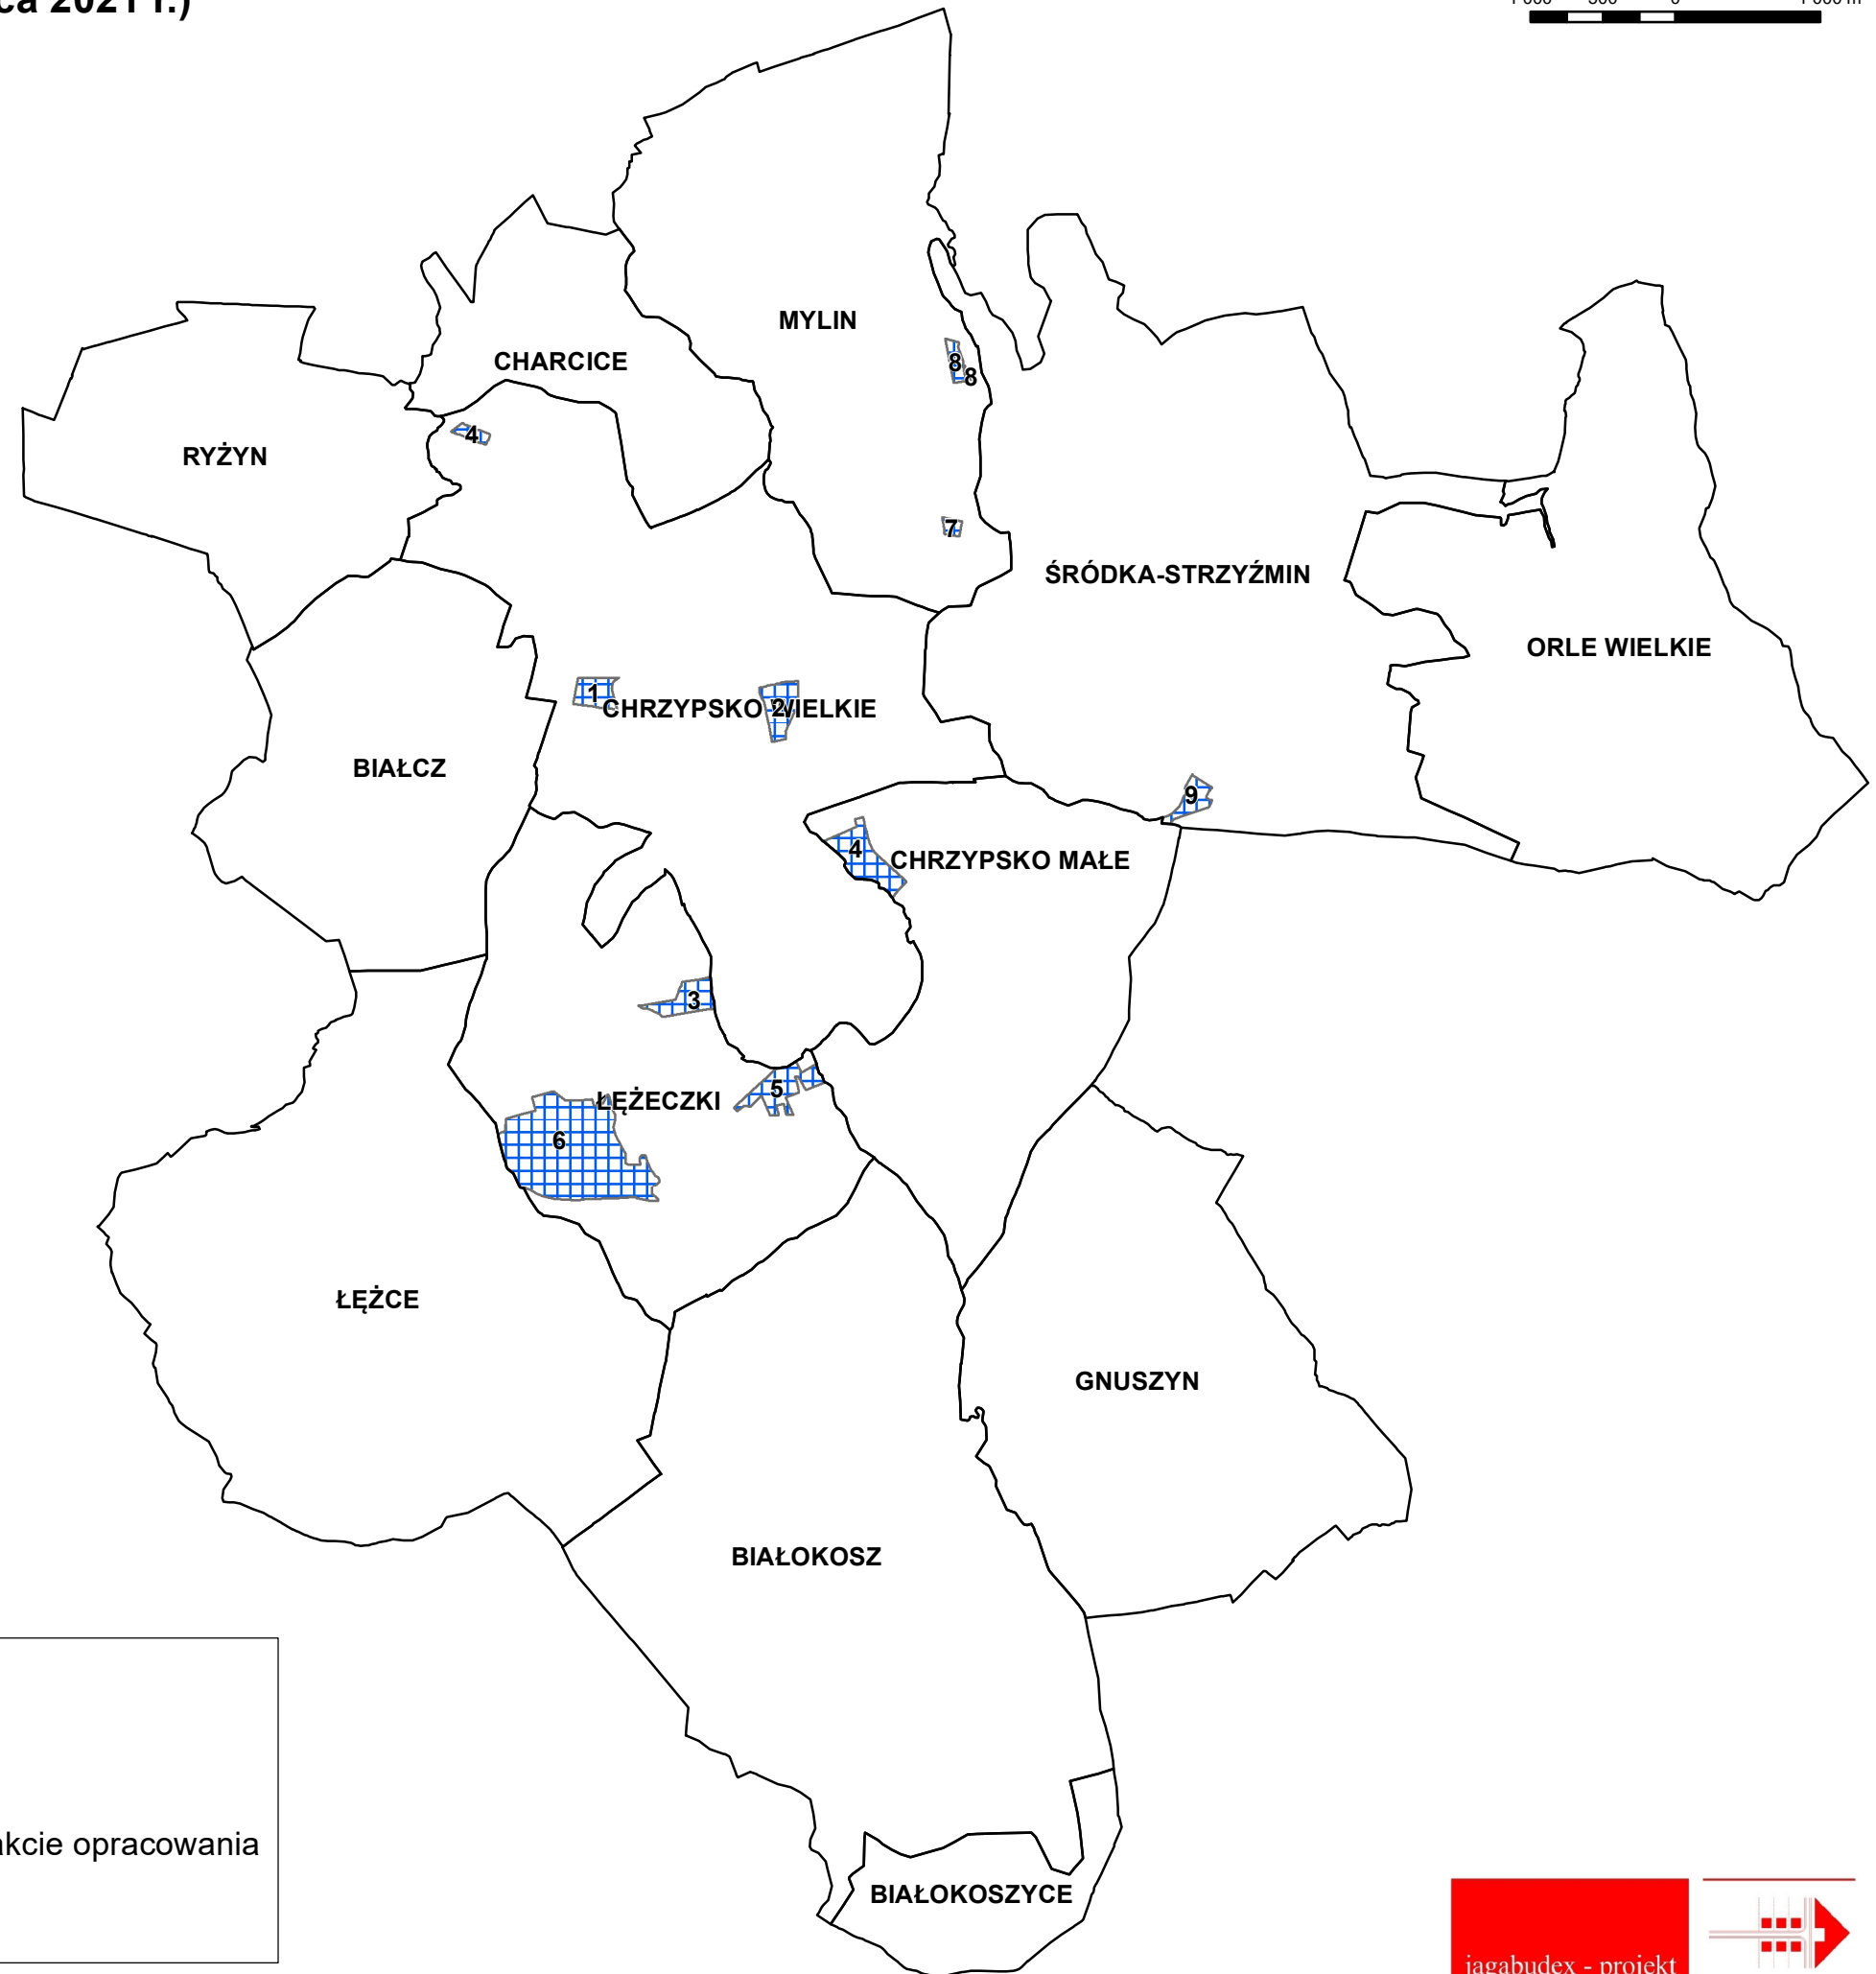

MAPA 2 Miejscowe plany zagospodarowania przestrzennego w trakcie opracowania
(numery wg wykazu, stan na 30 czerwca 2021 r.)

Skala 1 : 50 000

1 000 500 0 1 000 m

 Granice obrębów geodezyjnych

BIAŁCZ Nazwa obrębu geodezyjnego

 Miejscowe plany zagospodarowania przestrzennego w trakcie opracowania

12 Numer planu miejscowego wg wykazu