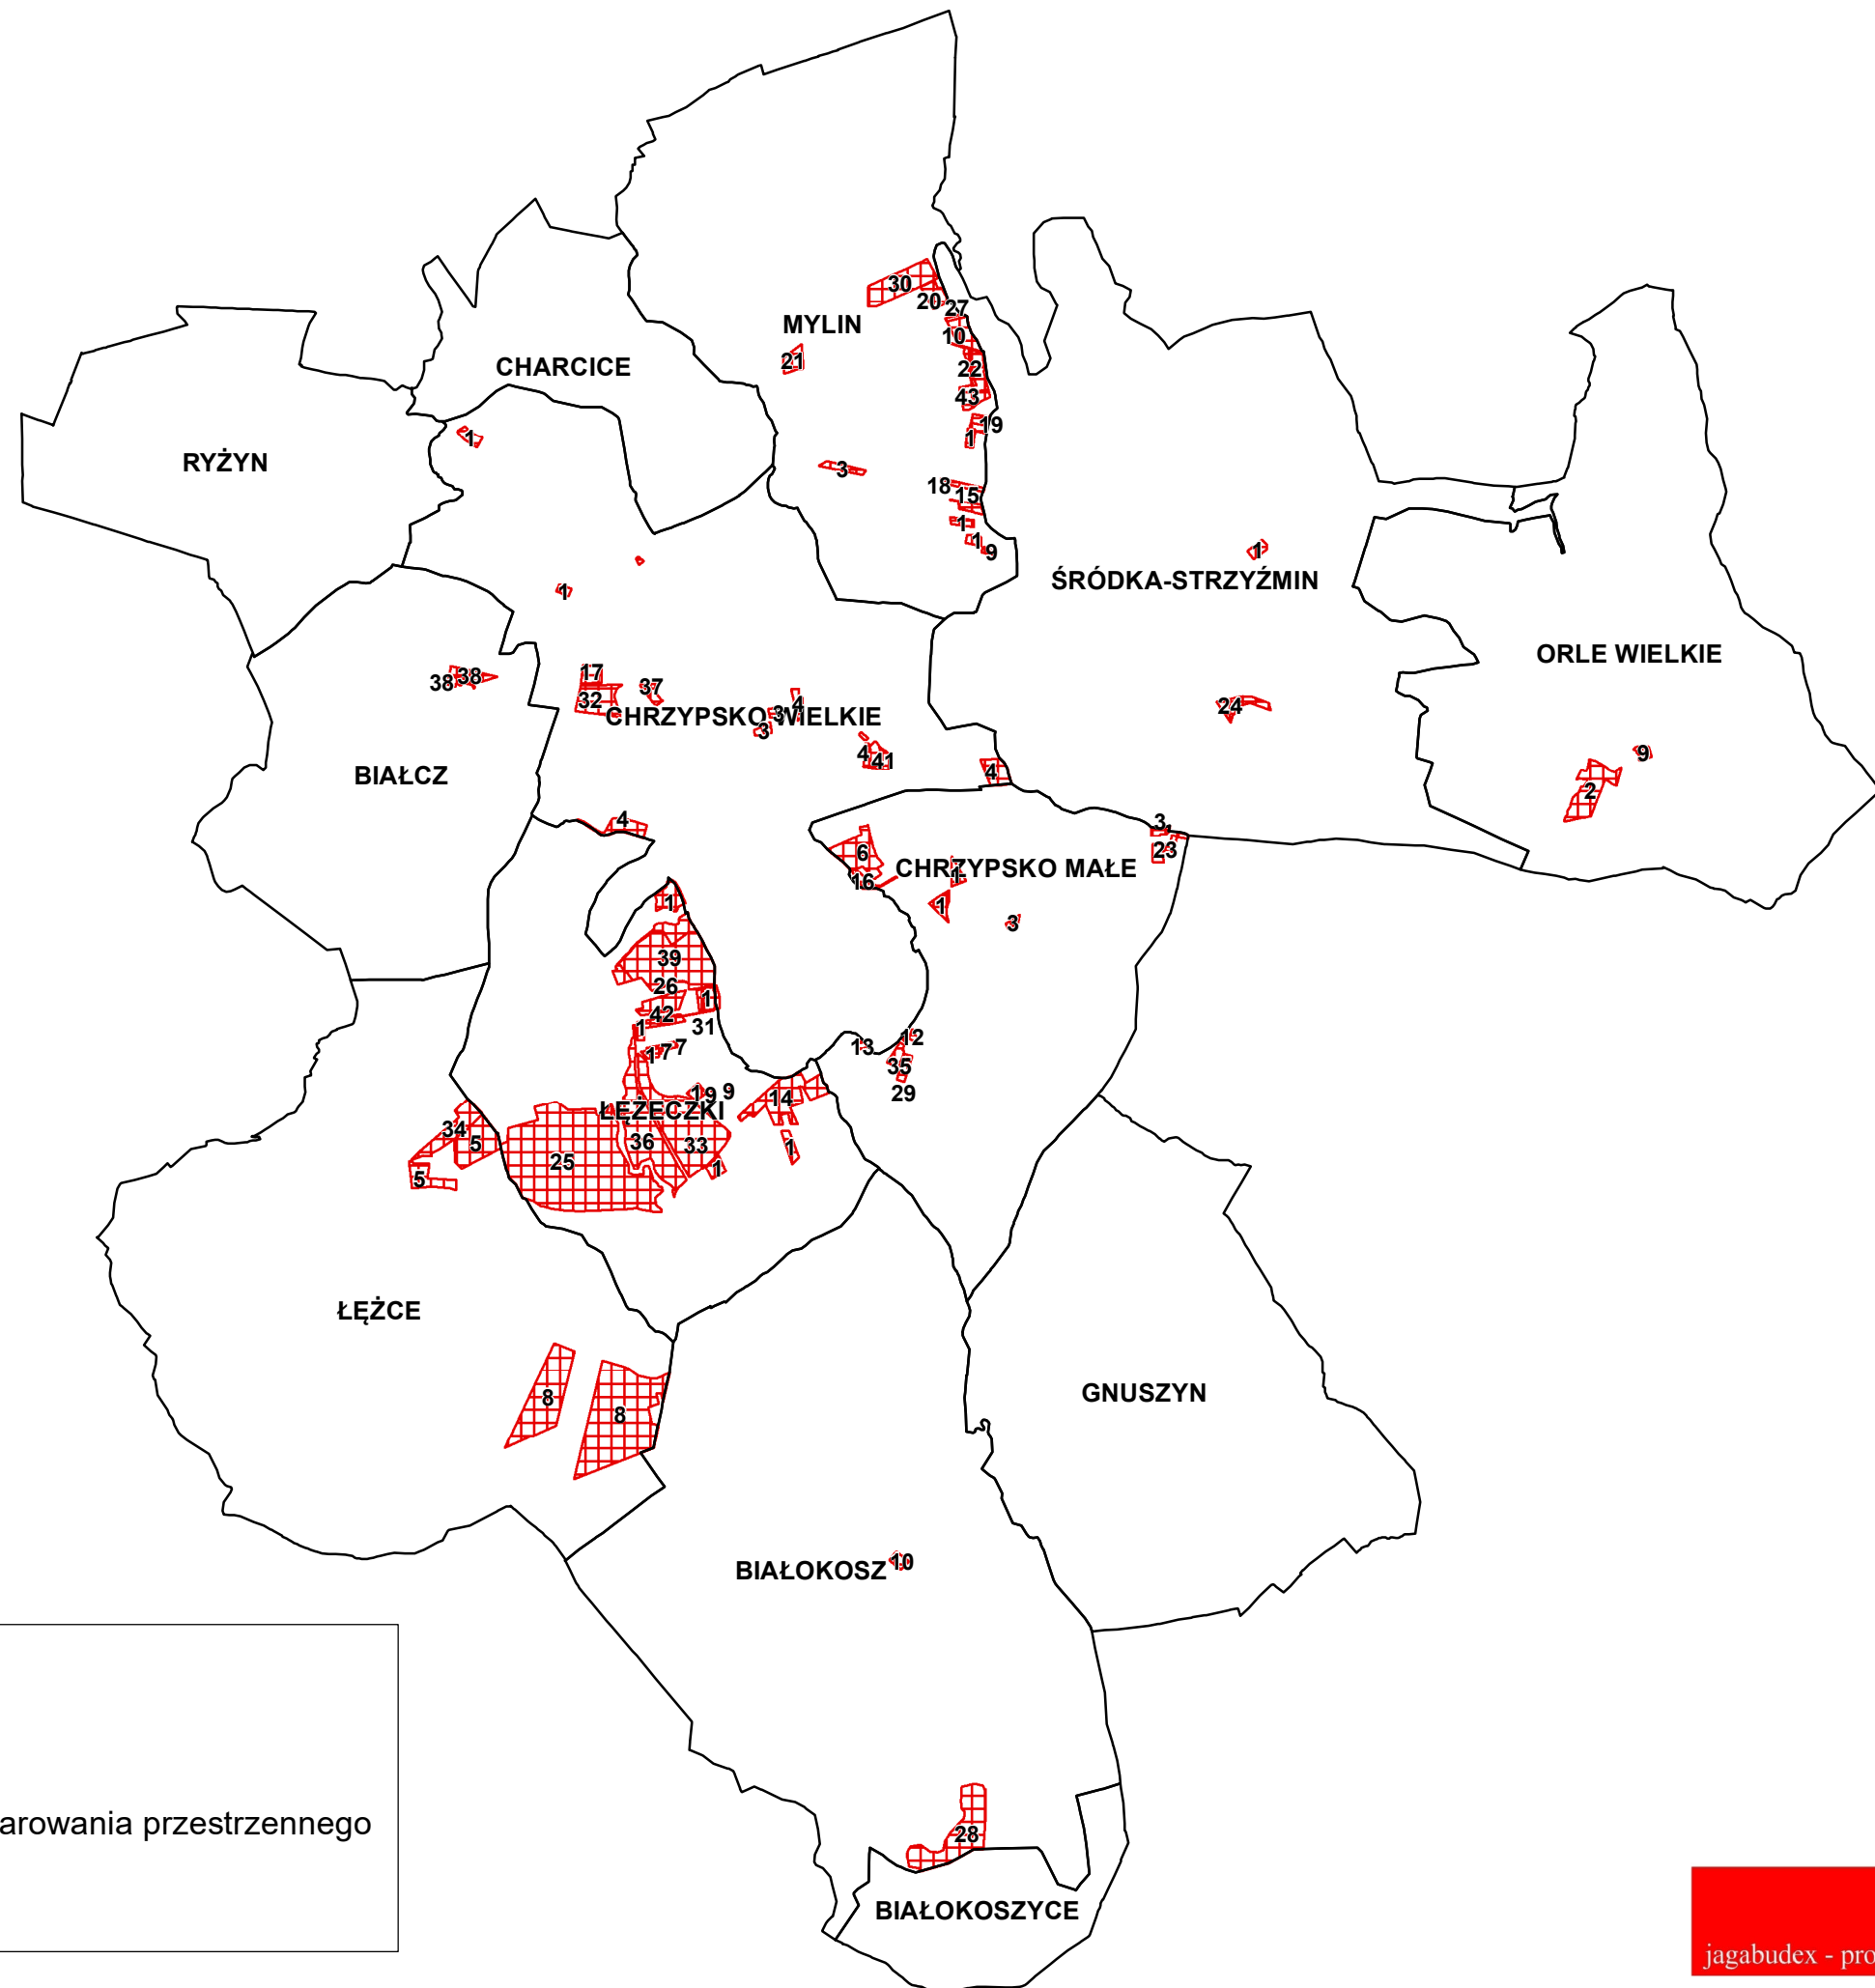

MAPA 1 Miejsowe plany zagospodarowania przestrzennego obowiązujące na obszarze gminy Chrzypsko Wielkie (numery wg wykazu, stan na 30 czerwca 2021 r.)

Skala 1 : 50 000

1 000 500 0 1 000 m

	Granice obrębów geodezyjnych
BIAŁCZ	Nazwa obrębu geodezyjnego
	Obowiązujące miejscowe plany zagospodarowania przestrzennego
12	Numer planu miejscowego wg wykazu